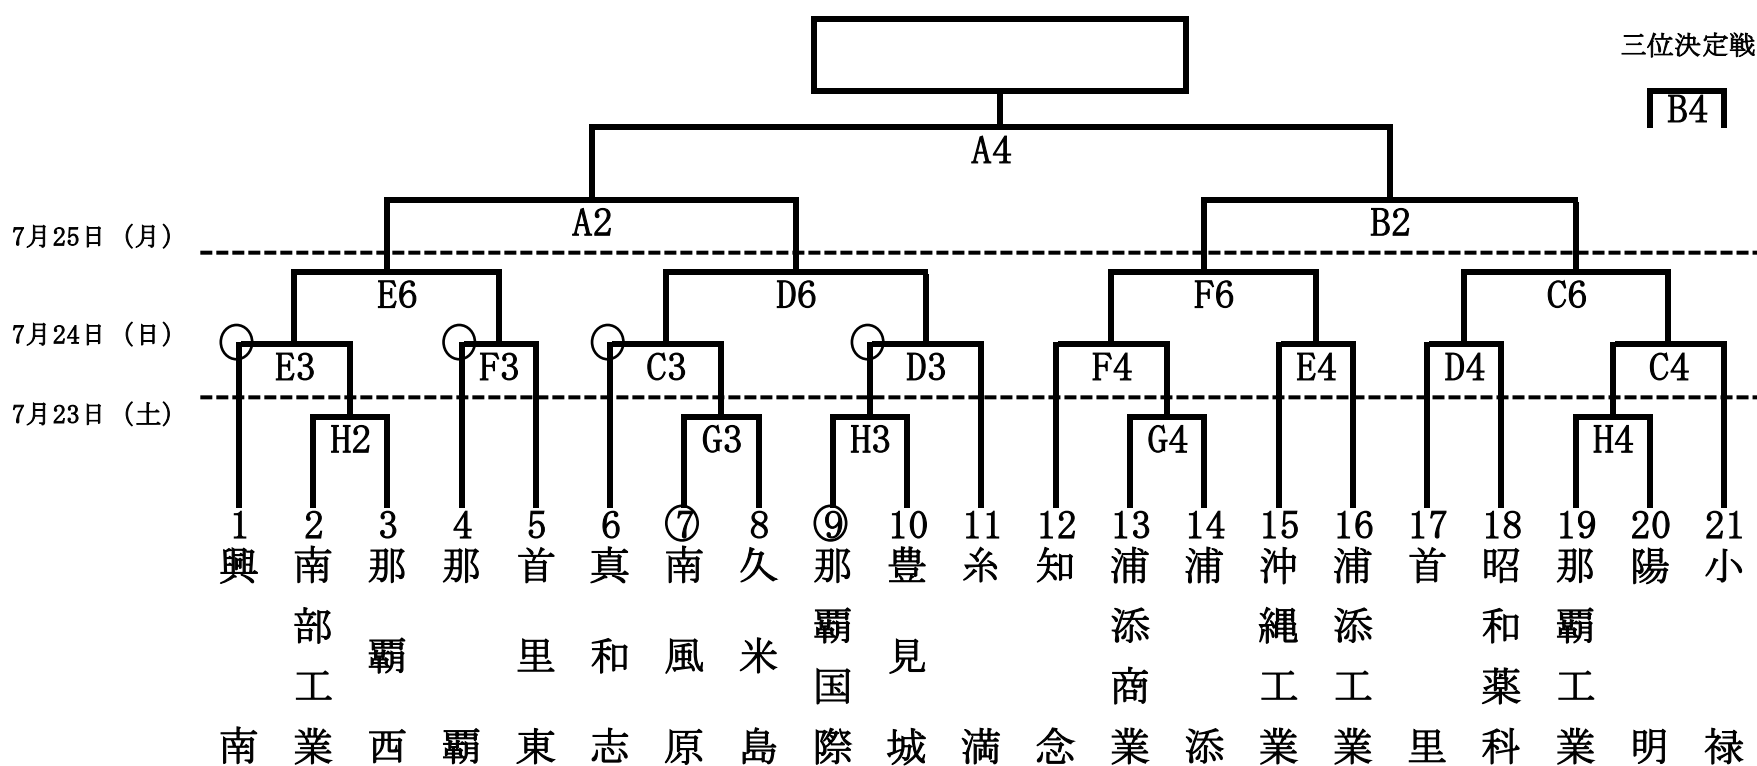

平成23年度 第35回 高体連那覇・南部支部高校1年生大会 トーナメント表

平成23年7月23日（土）・24日（日）・25日（月）

1. 試合会場：AB=那覇工業高校（25日）・CD=南風原高校（24日）・EF=浦添工業高校（24日）・GH=陽明高校（23日）
2. 試合開始予定時間：
第1試合 9:00・第2試合 10:20・第3試合 11:40・第4試合 13:00・第5試合 14:20・第6試合 15:40
3. 試合時間：1試合8分ゲームの4クォーター制です。
(1Q:8分 → 2分 → 2Q:8分 → 5分 → 3Q:8分 → 2分 → 4Q:8分)
4. テーブル・オフィシャルについて：○印は第1試合のテーブル・オフィシャルです。2試合目以降は負けチームがテーブル・オフィシャルです。

男子トーナメント表

女子トーナメント表