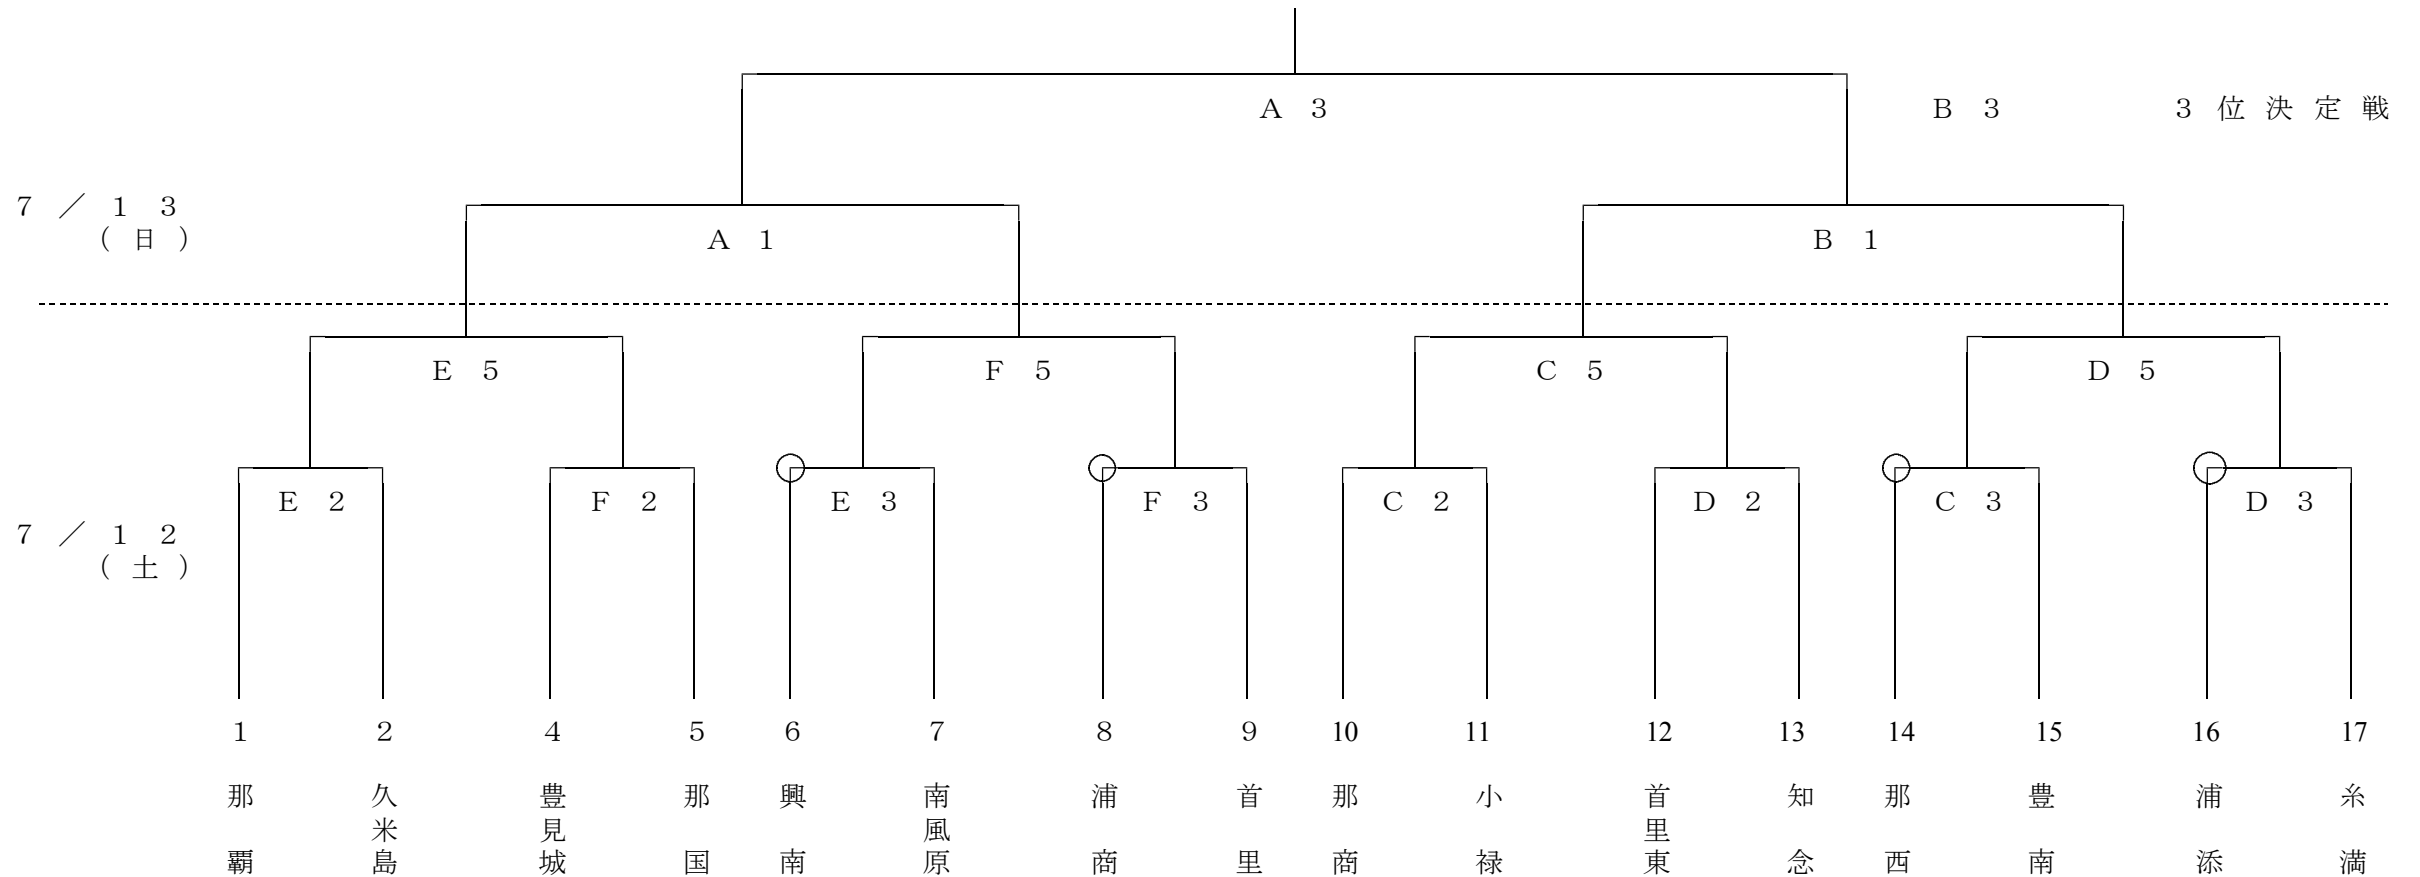

第 3 2 回 那 覇 南 部 地 区 高 校 バ ス ケ ッ ト ボ ー ル 1 年 生 大 会

2008 / 7 / 12 ・ 13

○ 試合会場 : A . B 沖縄工業
 C . D 真和志高校
 E . F 那覇工業高校

○ 試合時間 : 1 9 : 0 0
 (7 / 1 2) 2 1 0 : 2 0
 (7 / 1 3) 3 1 1 : 4 0
 4 1 3 : 0 0
 5 1 4 : 2 0
 6 1 5 : 4 0

- ※ 1 日 目 、 2 日 目 と も ゲ ー ム は 8 分 の 4 ク ォ ー タ ー 制 で す 。
 (8 分 → 2 分 → 8 分 → 5 分 → 8 分 → 2 分 → 8 分)
 た だ し 、 3 試 合 目 の チ ー ム が あ る 場 合 は 1 0 分 間 の ハ ー フ タ イ ム を と る こ と 。
- ※ ○ 印 は 第 1 試 合 の テ ー ブ ル ・ オ フ ィ シ ャ ル で す 。
 2 試 合 目 以 降 は 、 負 け チ ー ム の オ フ ィ シ ャ ル で す 。
 (2 日 目 の テ ー ブ ル ・ オ フ ィ シ ャ ル は 小 禄 高 校 で 行 い ま す)

(女 子)

第 3 2 回 那 覇 南 部 地 区 高 校 バ ス ケ ッ ト ボ ー ル 1 年 生 大 会

2008 / 7 / 12 ・ 13

○ 試合会場 : A . B 沖縄工業
 C . D 真和志高校
 E . F 那覇工業高校

○ 試合時間 : 1 9 : 0 0
 (7 / 1 2) 2 1 0 : 2 0
 (7 / 1 3) 3 1 1 : 4 0
 4 1 3 : 0 0
 5 1 4 : 2 0
 6 1 5 : 4 0