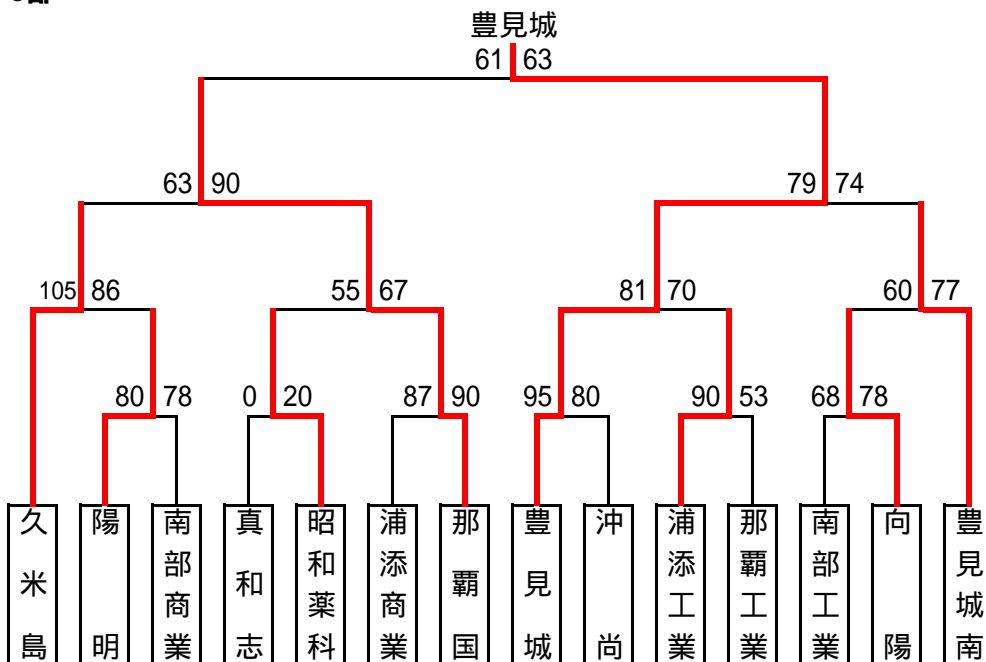

第75回那覇南部地区高校バスケットボール新人大会

男子 1部

2008/4/26 ~ 27.29

A	小禄	97	-	37	知念
A	知念	54	-	65	那覇
A	那覇	61	-	104	小禄

B	興南	127	-	46	那覇西
B	那覇西	60	-	104	糸満
B	糸満	71	-	86	興南

優勝決定戦	小禄	76	-	65	興南
3位4位決定戦	那覇	71	-	85	糸満
5位6位決定戦	知念	68	-	66	那覇西

2部

A	浦添	54	-	59	那覇商
A	那覇商	54	-	74	沖工
A	沖工	94	-	93	浦添

B	首里東	70	-	84	南風原
B	南風原	48	-	72	首里
B	首里	64	-	92	首里東

優勝決定戦	沖工	76	-	86	首里東
3位4位決定戦	那覇商	60	-	45	首里
5位6位決定戦	浦添	83	-	62	南風原

3部

女子 1部

A	糸満	116	-	72	那覇商
A	那覇商	66	-	61	浦商
A	浦商	62	-	81	糸満