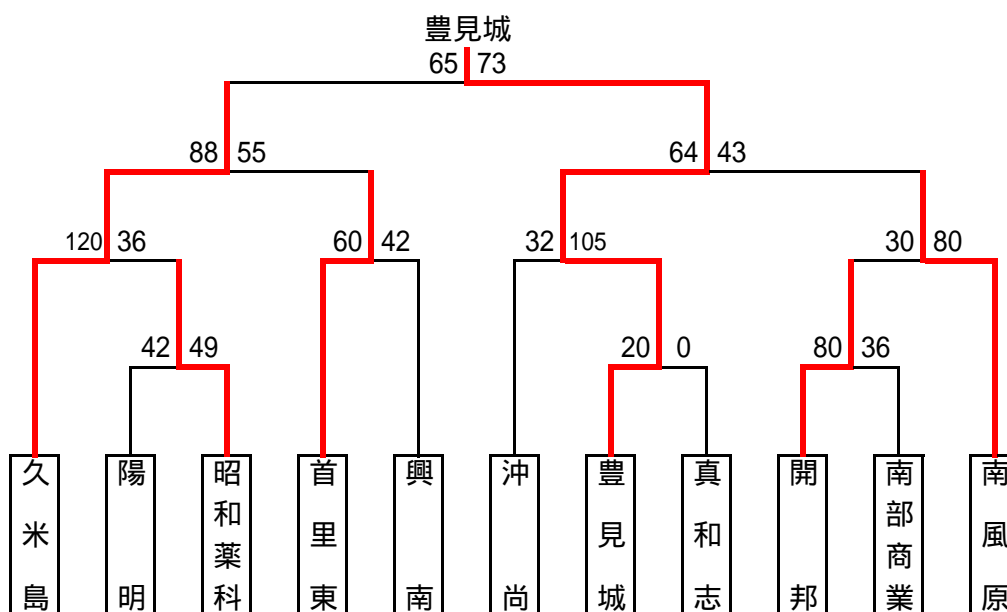

B	豊見城南	79	-	68	那覇
B	那覇	58	-	57	知念
B	知念	57	-	38	豊見城南

優勝決定戦	糸満	93	-	66	知念
3位4位決定戦	豊見城南	74	-	50	那覇商
5位6位決定戦	浦商	60	-	72	那覇

2部

A	那覇国際	53	-	79	小禄
A	小禄	66	-	44	首里
A	首里	73	-	37	那覇国際

B	浦添	52	-	47	那覇西
B	那覇西	59	-	78	向陽
B	向陽	60	-	44	浦添

優勝決定戦	小禄	44	-	62	向陽
3位4位決定戦	首里	38	-	58	浦添
5位6位決定戦	那覇国際	39	-	55	那覇西

3部

順位表

	男子	女子
1	小禄高校	糸満高校
2	興南高校	知念高校
3	糸満高校	豊見城南高校
4	那覇高校	那覇商業高校
5	知念高校	那覇高校
6	首里東高校	向陽高校
7	那覇西高校	浦添商業高校
8	沖縄工業高校	小禄高校
9	那覇商業高校	浦添高校
10	首里高校	首里高校
11	浦添高校	那覇西高校
12	豊見城高校	豊見城高校
13	南風原高校	那覇国際高校
14	那覇国際高校	久米島高校